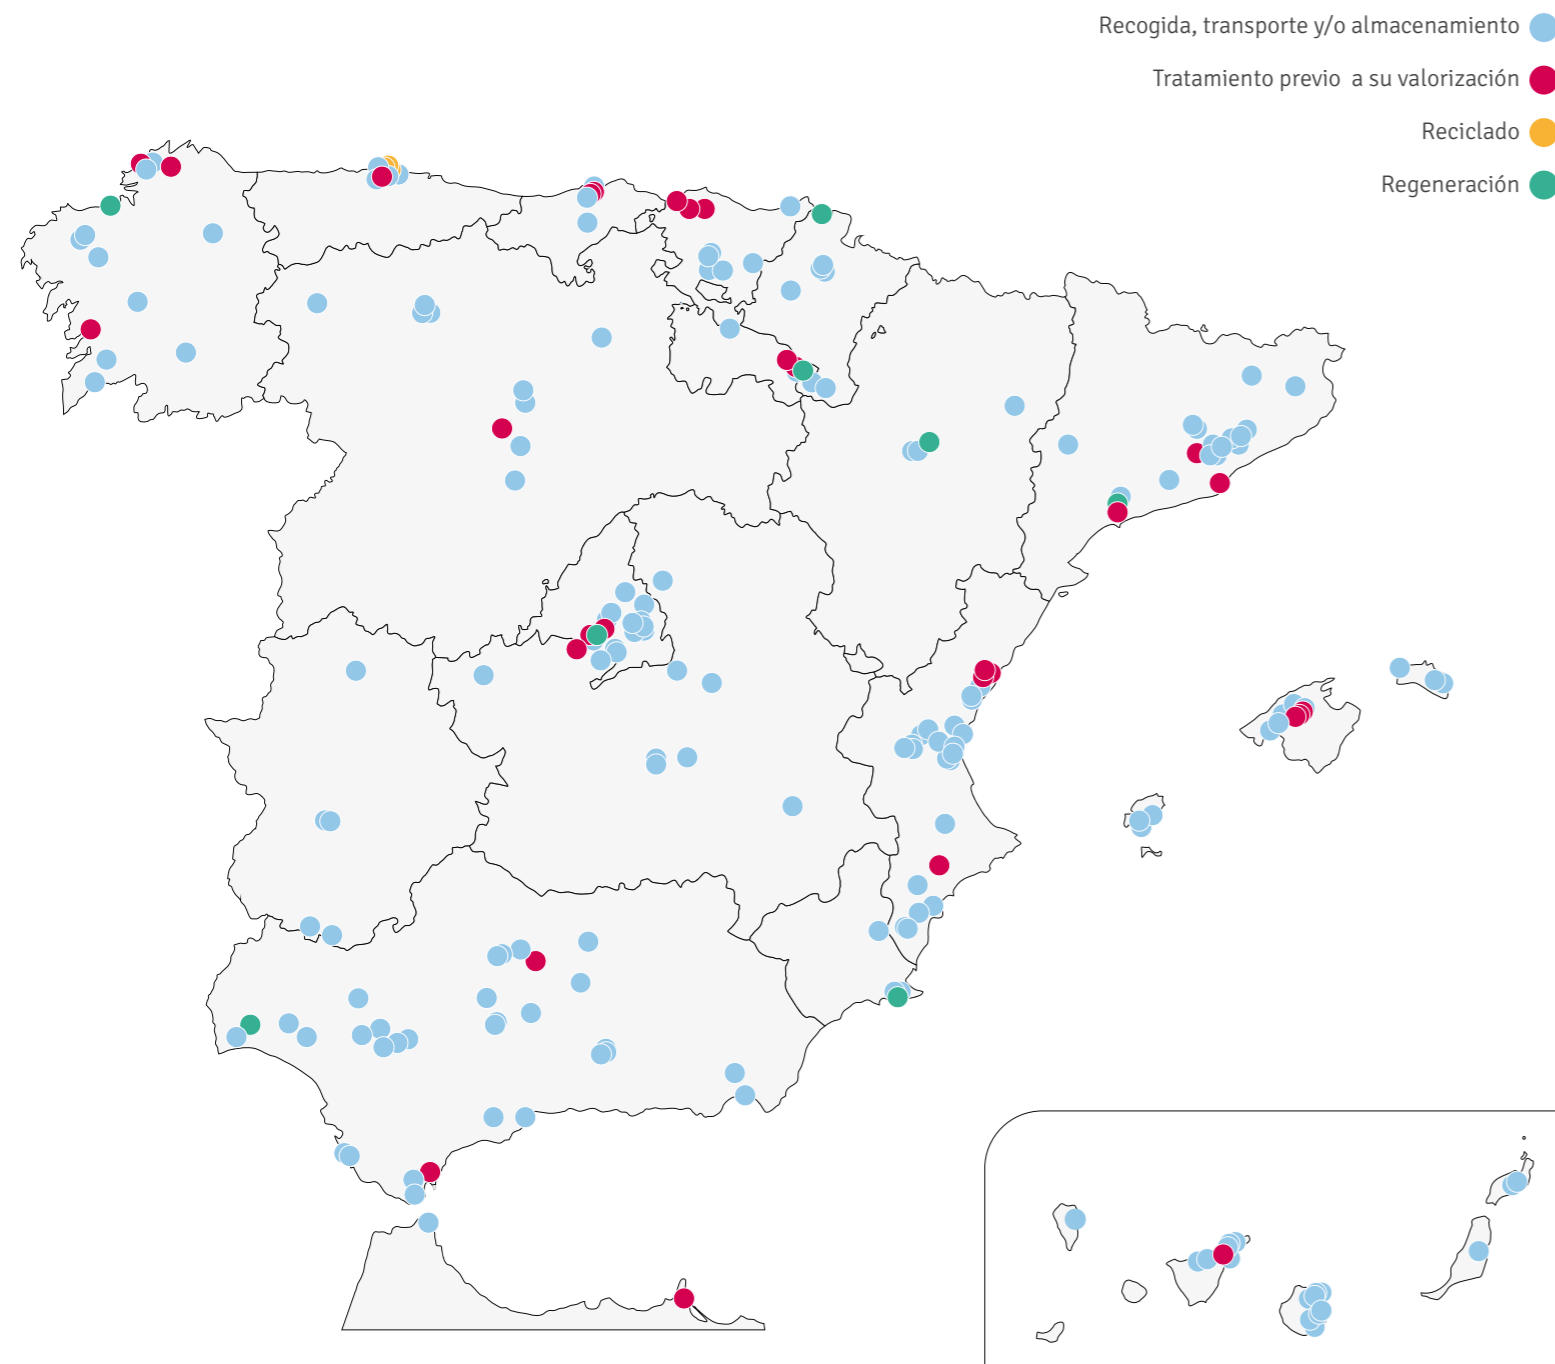

» Instalaciones de gestión con contrato con SIGAUS

Andalucía	
BEATRIZ MAÑAS GARCÍA - BANELUB	AL
ERTSOL, S.A.	AL
GAMASUR CAMPO DE GIBRALTAR, S.L.	CA
GESTIÓN Y LOGÍSTICA DE RESIDUOS, S.L. - GLR	CA
IGNACIO LAGÓSTENA BISBAL, S.L. - CHICLANA 1	CA
IGNACIO LAGÓSTENA BISBAL, S.L. - CHICLANA 2	CA
SERTEGO, SERVICIOS MEDIOAMBIENTALES, S.L.U. - ANDALUCÍA (ALGECIRAS)	CA
ANTONIO PRADOS BALLESTEROS	CO
AUTOLAVADO LEVANTE, S.L.	CO
CARDILES OIL COMPANY, S.L.	CO
FCC ÁMBITO, S.A. - PLANTA DE GEMASUR	CO
GESTHIDRO, S.L.	CO
SERTEGO, SERVICIOS MEDIOAMBIENTALES, S.L.U. - ANDALUCÍA (SANTAELLA)	CO
SUMINISTROS Y RECICLAJES, S.L. - SUMYREC	CO
URBALUMAR, S.L.L.	CO
M CARMEN FERNÁNDEZ MOLINO	GR
SAFETYKLEEN ESPAÑA, S.A. - SANTA FE	GR
SERTEGO, SERVICIOS MEDIOAMBIENTALES, S.L.U. - ANDALUCÍA (SANTA FE)	GR
ANTONIO ESPAÑA E HIJOS, S.L.	H
APROVECHAMIENTOS INDUSTRIALES DOÑANA, S.L. - APROINDO	H
GESTIÓN DE RESIDUOS DE HUELVA, S.L.	H
SERTEGO, SERVICIOS MEDIOAMBIENTALES, S.L.U. - PALOS DE LA FRONTERA	H
HIJOS DE POLO Y PAREJA, S.L.	J
PRODUCTOS AUXILIARES MEDIOAMBIENTALES, S.L. - PRODAMED	J
AMBAR REMASUR, S.L.	MA
RECICLADOS AMBIENTALES DEL GUADALHORCE, S.L. - RECICLA ANDALUCÍA	MA
ADRIÁN GUERRERO PONTIVERO - GESTIONES AMBIENTALES GUERRERO	SE
AMBAR ECO, S.L.	SE
CENTRO ANDALUZ DE RESIDUOS PELIGROSOS, S.L. - CARPE	SE
DAVID RODRÍGUEZ MARISCAL - RECICLART	SE

SAFETYKLEEN ESPAÑA, S.A. - DOS HERMANAS	SE
SERTEGO, SERVICIOS MEDIOAMBIENTALES, S.L.U. - ANDALUCÍA (ALCALÁ DE GUADAÍRA)	SE
Aragón	
GRIÑO ECOLOGIC, S.A. - MONZÓN	HU
ACTECO PRODUCTOS Y SERVICIOS, S.L. - ZARAGOZA	Z
ADIEGO HERMANOS, S.A.	Z
GESTIÓN DE ACEITES USADOS DE ARAGÓN, S.L. - GAUAR	Z
Principado de Asturias	
ARCELORMITTAL ESPAÑA, S.A. - CENTRO DE TRATAMIENTO DE ACEITES (TAM)	
ARCELORMITTAL ESPAÑA, S.A. - FERROSADIM	
ARCELORMITTAL ESPAÑA, S.A. - PLANTA DE VALORIZACIÓN DE ACEITES	
ÁREA DE GESTIÓN AMBIENTAL, S.L.	
COMPAÑÍA PARA LA GESTIÓN DE RESIDUOS SÓLIDOS EN ASTURIAS, S.A.U. - COGERSA	
CONTENEDORES GEMA, S.L.U.	
FCC ÁMBITO, S.A. - PLANTA DE LLANERA	
SERTEGO, SERVICIOS MEDIOAMBIENTALES, S.L.U. - ASTURIAS	
Illes Balears	
ADALMO, S.L.	
ALARCÓN CUADROS, S.L.	
ÁRIDOS SON CORP, S.L. - ASC	
CA NA NEGRETA, S.A.	
CEMEX ESPAÑA OPERACIONES, S.L.U.	
FRAMA, S.C.	
HERBUSA, S.A.U.	
MATÍAS ARROM BIBILONI, S.L.	
RECICLATGES SON SALOMÓ, S.L.	
SERTEGO, SERVICIOS MEDIOAMBIENTALES, S.L.U. - ILLES BALEARS (BIZA)	
SERTEGO, SERVICIOS MEDIOAMBIENTALES, S.L.U. - ILLES BALEARS (MALLORCA 1)